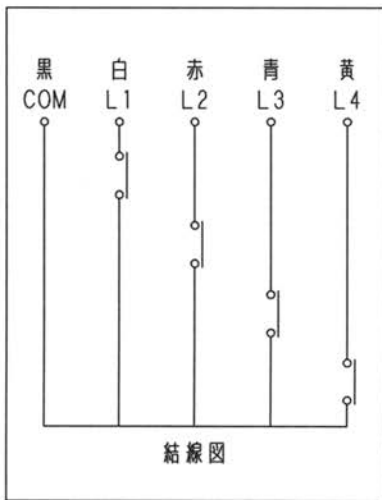

寸法 (mm)	上限ON	下限ON
L	—	—
L1		
L2		
L3		
L4		

接点容量	50W DC/AC
接点間耐電圧	500V DC
最大開閉電圧	300V DC/AC
最大開閉電流	0.5A DC/AC
絶縁抵抗	100MΩ以上
フロート比重	0.6±0.05
使用可能温度	-40℃~+120℃ (大気圧)
耐圧	4MPa (常温)

	単位	mm	型式	RFS-8タイプ	品名	レベルスイッチ
製図	検印	検印	材質	SUS304	図番	理光フロートテクノロジー株式会社
			尺度	—		