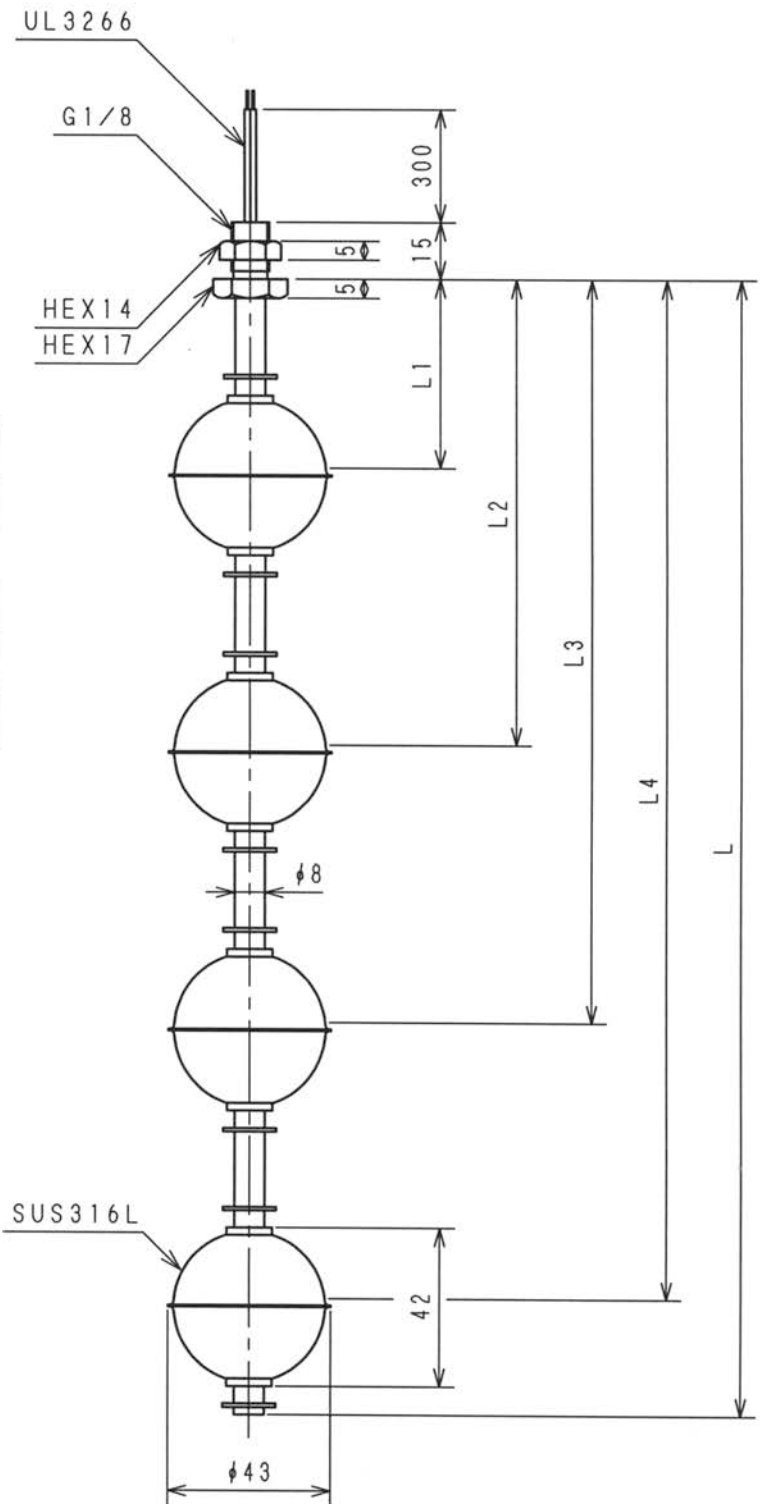

寸法 (mm)	上限ON	下限ON
L	—	—
L1		
L2		
L3		
L4		

接点容量	50W DC/AC
接点間耐電圧	500V DC
最大開閉電圧	300V DC/AC
最大開閉電流	0.5A DC/AC
絶縁抵抗	100MΩ以上
フロート比重	0.6±0.05
使用可能温度	-40℃~+120℃ (大気圧)
耐圧	4MPa (常温)

	単位	mm	型式	RFS-8タイプ	品名	レベルスイッチ
製図	検印	検印	材質	SUS304	図番	理光フロートテクノロジー株式会社
			尺度	—		